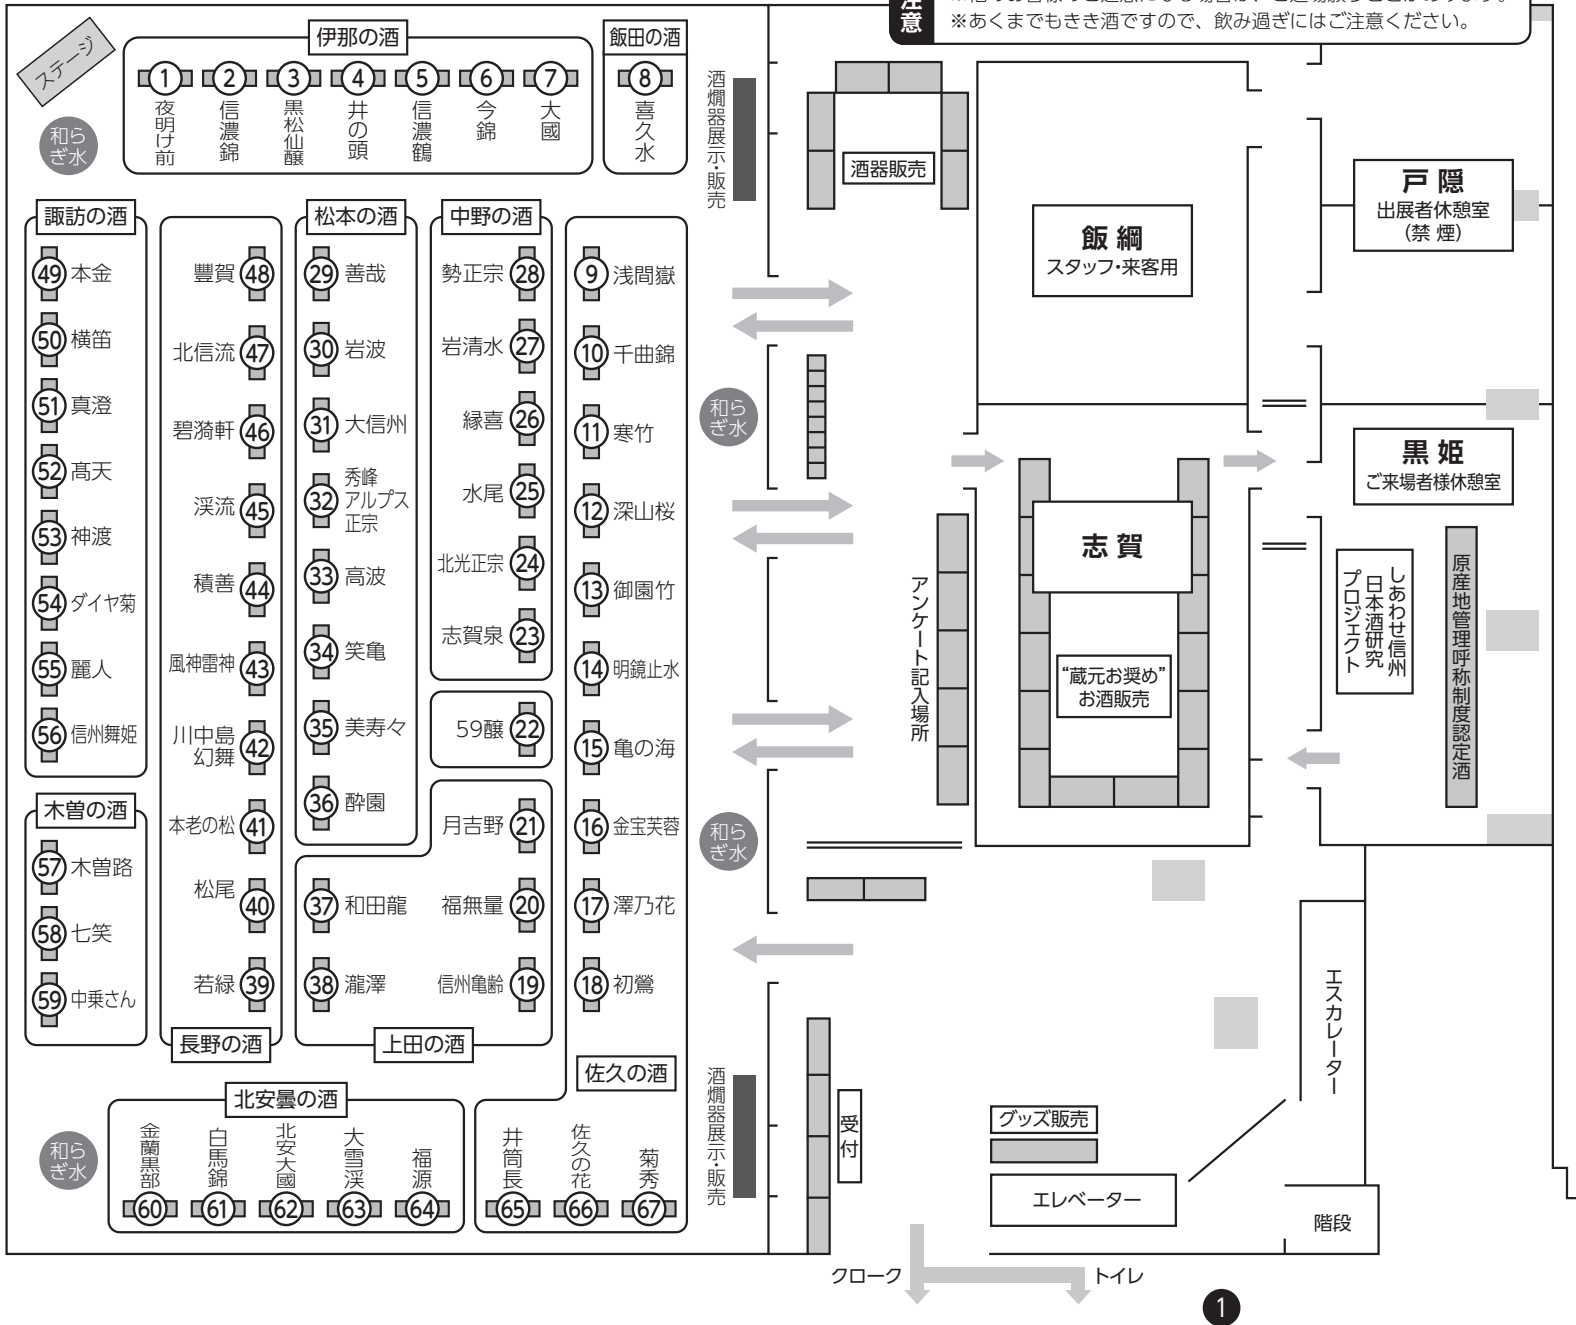

第24回 2018長野の酒メッセ 会場案内図

会場の注意

※未成年者のきき酒は法律で固く禁じられています。
 ※ご試飲後の運転は法律で固く禁じられています。
 ※喫煙は指定の場所をご利用ください。
 ※会場内では入場証をご着用ください。
 ※他のお客様のご迷惑になる場合は、ご退場願うことがあります。
 ※あくまでもきき酒ですので、飲み過ぎにはご注意ください。

No.	社名	商品名	容量	価格(税抜)
1	(株)小野酒造店 上伊那郡辰野町 大字小野992-1 TEL. 0266-46-2505 http://yoakemae-ono.com/	夜明け前 大吟醸	1800ml	10,000円
			720ml	4,000円
		夜明け前 純米大吟醸	1800ml	10,000円
			720ml	4,000円
		夜明け前 大吟醸厳寒仕込	1800ml	4,500円
			720ml	2,200円
		夜明け前 純米吟醸 生一本ひやおろし	1800ml	3,200円
			720ml	1,700円
		夜明け前 純米酒	1800ml	2,650円
			720ml	1,400円
		夜明け前 伊那山田錦 純米酒	1800ml	2,650円
			720ml	1,400円
夜明け前 特別本醸造 辰の吟	1800ml	2,400円		
	720ml	1,250円		
夜明け前 辛口	1800ml	1,800円		
	180ml	250円		
2	資宮島酒店 伊那市 荒井3629番地1 TEL. 0265-78-3008 www.miyajima.net/	信濃錦 純米大吟醸酒「秘花」	1800ml	6,000円
			720ml	3,000円
		信濃錦 純米吟醸酒「れとろらべる」	1800ml	3,000円
			720ml	1,500円
		信濃錦 特別純米酒「命まるごと」	1800ml	2,800円
			720ml	1,400円
		斬九郎 純米生原酒「八十金紋」	1800ml	2,800円
			720ml	1,400円
斬九郎 特別純米酒	1800ml	2,360円		
	720ml	1,330円		
斬九郎 純米酒「無鎖志」	1800ml	1,900円		
	720ml	950円		
3	(株)仙醸 伊那市高遠町 上山田2432	黒松仙醸 こんな夜に 純米吟醸 山椒魚	1800ml	3,200円
			黒松仙醸 こんな夜に 純米吟醸 山女	1800ml