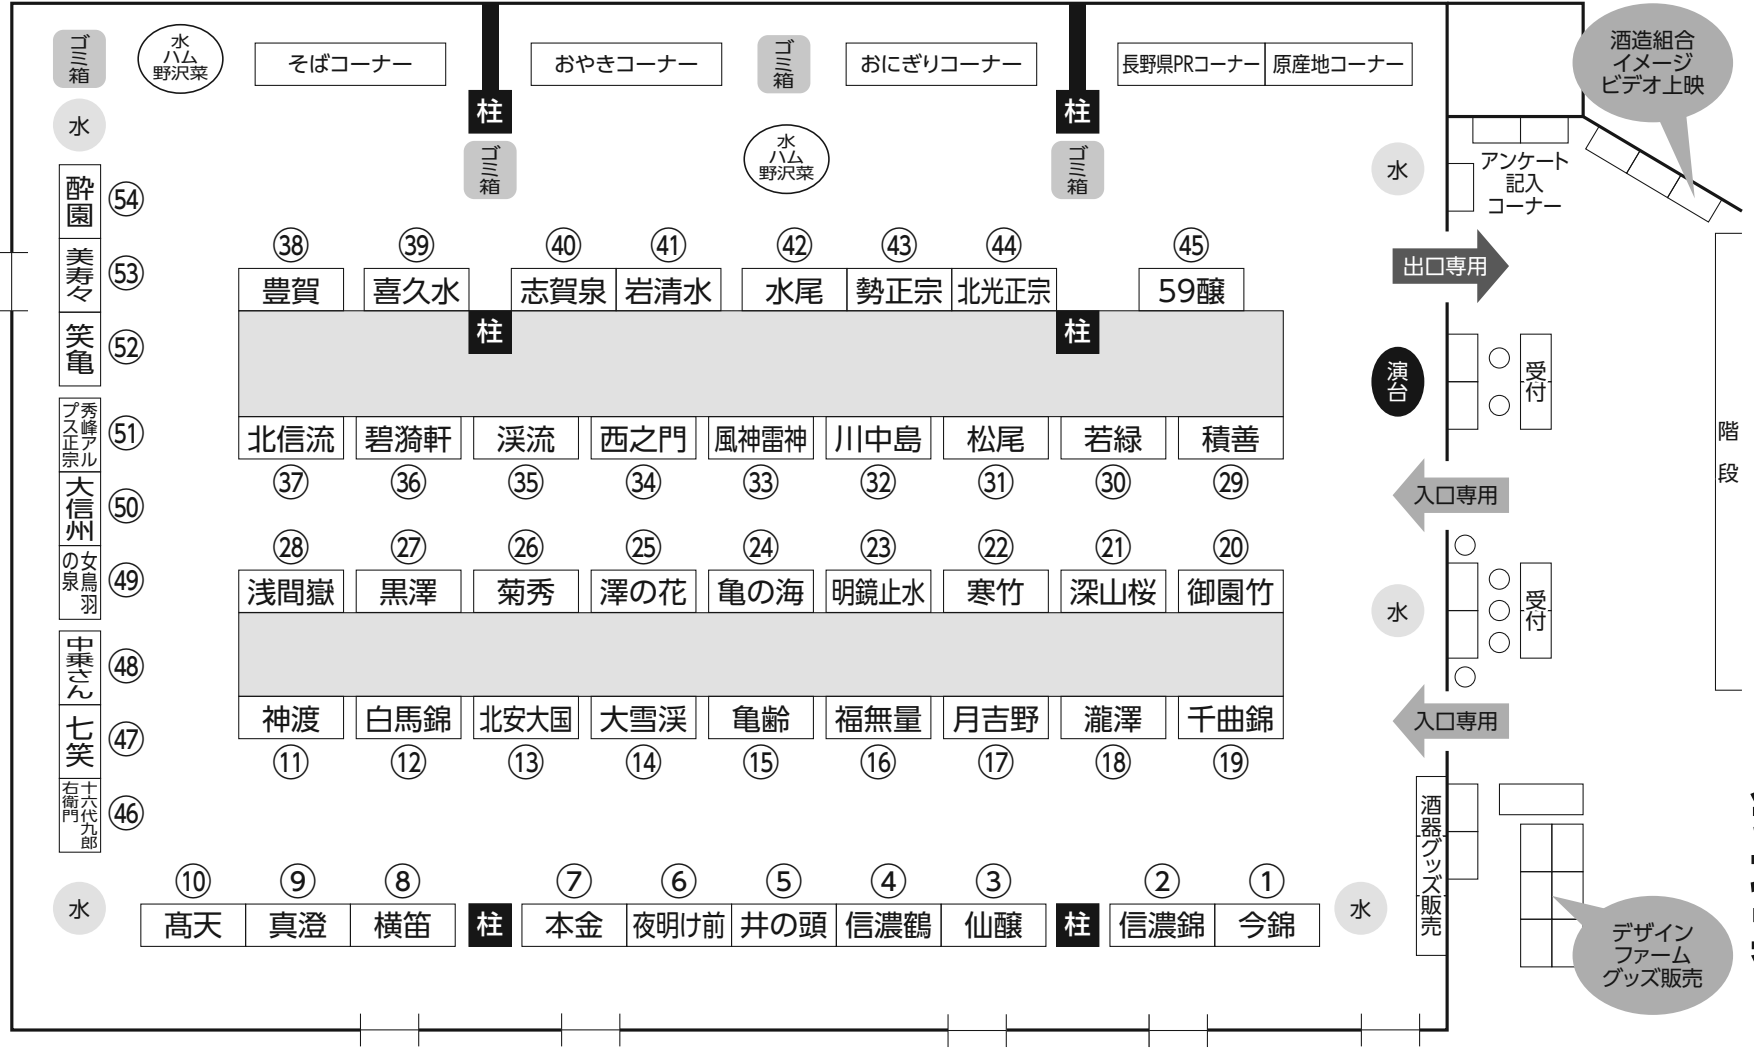

大阪新阪急ホテル 2階 紫の間

2018長野の酒メッセin大阪

会場案内

酒造組合
イメージ
ビデオ上映

デザイン
ファーム
グッズ販売